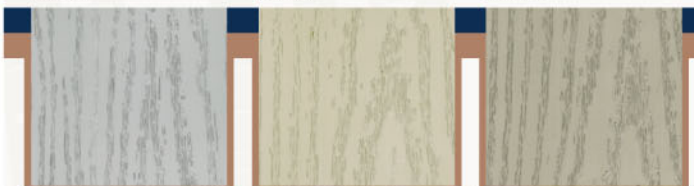

Série Endeck Woodland^{MD}

Des produits nécessitant peu d'entretien et offrant des couleurs qui s'harmonisent avec votre maison et votre aménagement extérieur.

Endeck offre l'apparence classique du bois véritable et vous épargne soucis et coûts d'entretien, en temps et en argent.

Le grain embossé sur les deux faces des planches en PVC cellulaire recouvert Endeck imite l'apparence et la sensation du bois véritable. Les tons de terre doux des produits de la série Woodland sont les préférés des collectivités côtières pour les terrasses et les quais. Conformément au rapport de recherche CCRR-0144, tous les produits de la série Endeck Woodland respectent les normes les plus rigoureuses en matière de propagation des flammes avec un indice de 200 (comparativement à 20 antérieurement).

Frêne Hêtre Olivier

Résistant • Imperméable • Faible entretien

ENDECK
PVC DECKING