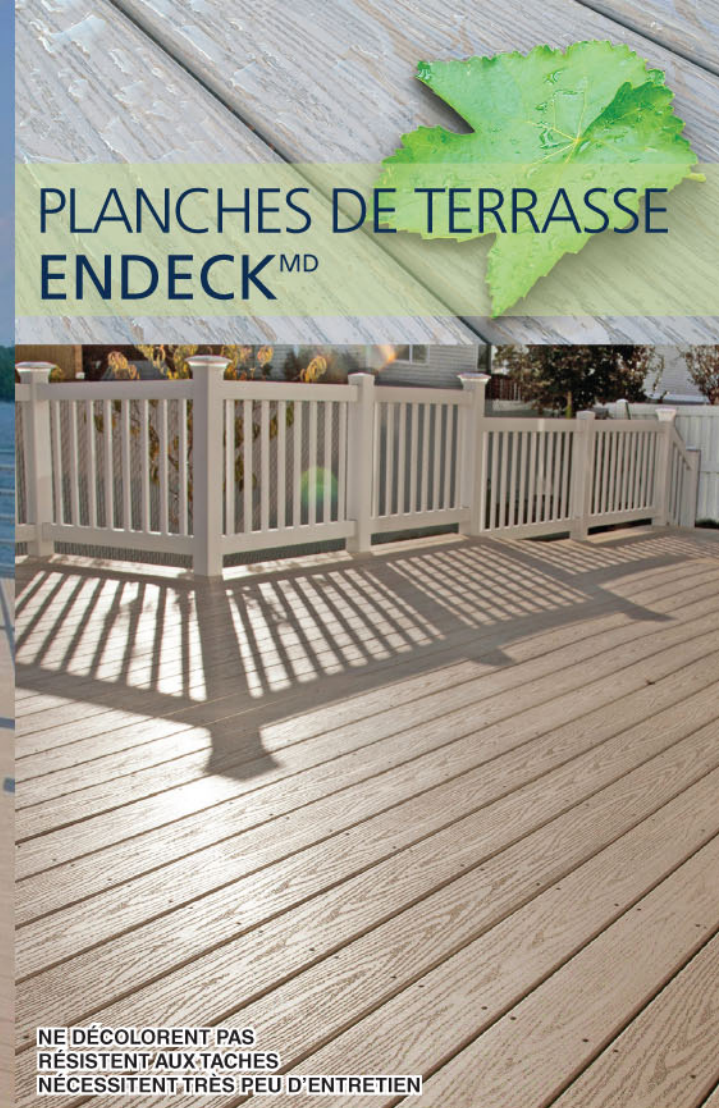

L'entretien continu :

- empiète sur vos temps libres;
- entraîne des dépenses imprévues
(*lavage à pression, ponçage, grattage, application de teinture et remplacement de planches gauchies*)

Les matériaux composites et composites recouverts constituent une alternative originale au bois, mais leur faible contenu en fibre ligneuse a mené à leur impopularité.

Les matériaux composites et composites recouverts devaient constituer l'alternative écologique aux terrasses en bois, mais nombre de déficiences ont fini par avoir raison de leur prétendue « absence totale d'entretien ».

Planches en PVC cellulaire recouvert Endeck

PLANCHES DE TERRASSE
ENDECK^{MD}

NE DÉCOLORENT PAS
RÉSISTENT AUX TACHES
NÉCESSITENT TRÈS PEU D'ENTRETIEN

Planches en PVC cellulaire recouvert Endeck

Sept couleurs distinctives qui sauront répondre à toutes les préférences.